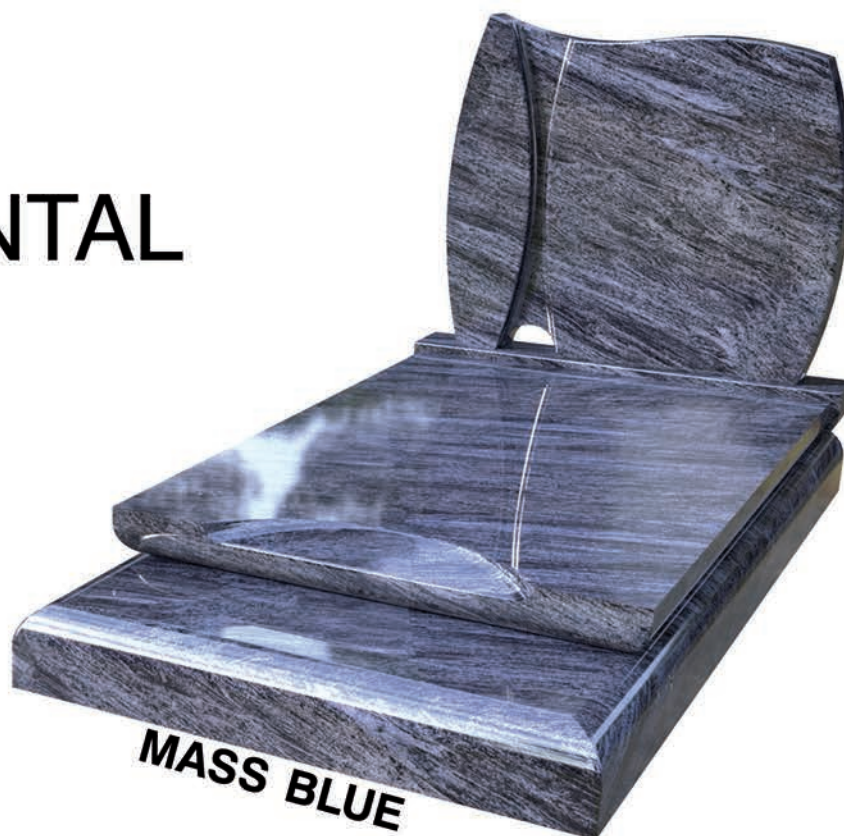

> CANTAL

STÈLE 90x10x80HT / SOCLE 100x15x12HT / TOMBALE 153x96x10HT
PARPAING 100x200x15HT

MULTICOLOR

VERT SAN
FRANCISCO

NOIR FIN

PARADISO
TARMYLABRADOR
BLUEHIMALAYA
BLUE SREWISCOUNT
WHITE